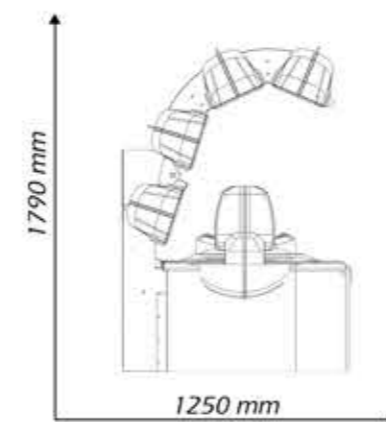

Dati tecnici	Y1400F	Y6000F	Y4900B	Y4800V
Tipo / Type	Viso/Face	Viso/Face	Letto/Bed	Doccia/Stand-up
Numero di lampade / Number of lamps	14	6	49	48
Potenza lampade / Lamps Power	40 W	300W	160W/230W/300W	160W
Potenza Totale / Total Power	560W	2000W	11000W	8100W
Ampère	2,5 A	10 A	20 A (x3)	16 A (x3)
Alimentazione / Feed	230V (single phase)	230V (single phase)	400V (three-phases)	400V (three-phases)
dimensioni / dimensions				
larghezza / width	1415 mm	1130 mm	2250 mm	1100 mm
lunghezza / lenght	750 mm	1250 mm	1250 mm	1650 mm
altezza / height	1380 mm	1850 mm	1790 mm	2350 mm
dimensioni min. cabina / dimensions' room				
larghezza / width	1800 mm	1400 mm	2500 mm	1400 mm
lunghezza / lenght	1200 mm	1800 mm	2000 mm	1800 mm
altezza / height	2000 mm	2300 mm	2300 mm	2700 mm

Il presente catalogo non è documento vincolante. il produttore si riserva il diritto di modificare le caratteristiche allo scopo di migliorare il prodotto.
This brochure isn't a binding contract. Manufacturer reserves the right to make changes without notice.

Y1400F

Y4900B

Y3600V