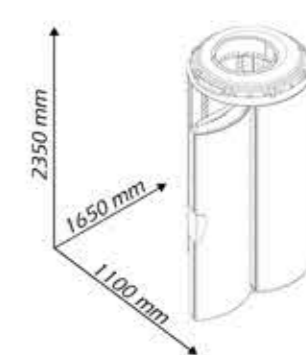

Dati tecnici	Y1400F	Y6000F	Y4900B	Y4800V
Tipo / Type	Viso/Face	Viso/Face	Letto/Bed	Doccia/Stand-up
Numero di lampade / Number of lamps	14	6	49	48
Potenza lampade / Lamps Power	40 W	300W	160W/230W/300W	160W
Potenza Totale / Total Power	560W	2000W	11000W	8100W
Ampère	2,5 A	10 A	20 A (x3)	16 A (x3)
Alimentazione / Feed	230V (single phase)	230V (single phase)	400V (three-phases)	400V (three-phases)
dimensioni / dimensions				
larghezza / width	1415 mm	1130 mm	2250 mm	1100 mm
lunghezza / lenght	750 mm	1250 mm	1250 mm	1650 mm
altezza / height	1380 mm	1850 mm	1790 mm	2350 mm
dimensioni min. cabina / dimensions' room				
larghezza / width	1800 mm	1400 mm	2500 mm	1400 mm
lunghezza / lenght	1200 mm	1800 mm	2000 mm	1800 mm
altezza / height	2000 mm	2300 mm	2300 mm	2700 mm

Il presente catalogo non è documento vincolante. il produttore si riserva il diritto di modificare le caratteristiche allo scopo di migliorare il prodotto.
This brochure isn't a binding contract. Manufacturer reserves the right to make changes without notice.

Y1400F

Y3600V