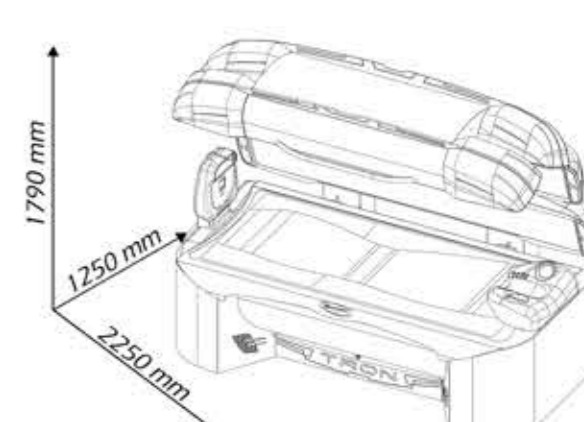

Dati tecnici	Y1400F	Y6000F	Y4900B	Y4800V
Tipo / Type	Viso/Face	Viso/Face	Letto/Bed	Doccia/Stand-up
Numero di lampade / Number of lamps	14	6	49	48
Potenza lampade / Lamps Power	40 W	300W	160W/230W/300W	160W
Potenza Totale / Total Power	560W	2000W	11000W	8100W
Ampère	2,5 A	10 A	20 A (x3)	16 A (x3)
Alimentazione / Feed	230V (single phase)	230V (single phase)	400V (three-phases)	400V (three-phases)
dimensioni / dimensions				
larghezza / width	1415 mm	1130 mm	2250 mm	1100 mm
lunghezza / lenght	750 mm	1250 mm	1250 mm	1650 mm
altezza / height	1380 mm	1850 mm	1790 mm	2350 mm
dimensioni min. cabina / dimensions' room				
larghezza / width	1800 mm	1400 mm	2500 mm	1400 mm
lunghezza / lenght	1200 mm	1800 mm	2000 mm	1800 mm
altezza / height	2000 mm	2300 mm	2300 mm	2700 mm

Il presente catalogo non è documento vincolante. il produttore si riserva il diritto di modificare le caratteristiche allo scopo di migliorare il prodotto.
This brochure isn't a binding contract. Manufacturer reserves the right to make changes without notice.

Y1400F

Y4900B

Y3600V