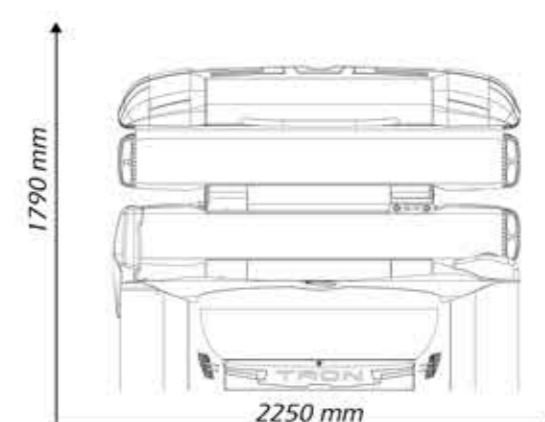

Dati tecnici	Y1400F	Y6000F	Y4900B	Y4800V
Tipo / Type	Viso/Face	Viso/Face	Letto/Bed	Doccia/Stand-up
Numero di lampade / Number of lamps	14	6	49	48
Potenza lampade / Lamps Power	40 W	300W	160W/230W/300W	160W
Potenza Totale / Total Power	560W	2000W	11000W	8100W
Ampère	2,5 A	10 A	20 A (x3)	16 A (x3)
Alimentazione / Feed	230V (single phase)	230V (single phase)	400V (three-phases)	400V (three-phases)
dimensioni / dimensions				
larghezza / width	1415 mm	1130 mm	2250 mm	1100 mm
lunghezza / lenght	750 mm	1250 mm	1250 mm	1650 mm
altezza / height	1380 mm	1850 mm	1790 mm	2350 mm
dimensioni min. cabina / dimensions' room				
larghezza / width	1800 mm	1400 mm	2500 mm	1400 mm
lunghezza / lenght	1200 mm	1800 mm	2000 mm	1800 mm
altezza / height	2000 mm	2300 mm	2300 mm	2700 mm

Il presente catalogo non è documento vincolante. il produttore si riserva il diritto di modificare le caratteristiche allo scopo di migliorare il prodotto.
This brochure isn't a binding contract. Manufacturer reserves the right to make changes without notice.

Y1400F

Y4900B

Y3600V