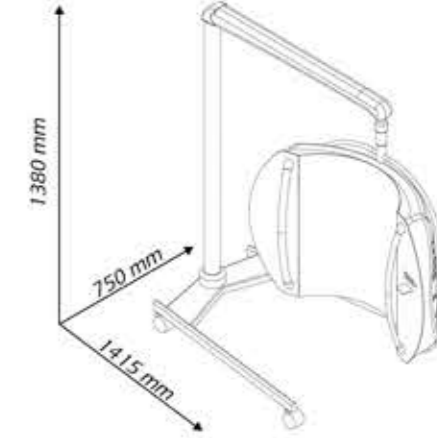

Dati tecnici	Y1400F	Y6000F	Y4900B	Y4800V
Tipo / Type	Viso/Face	Viso/Face	Letto/Bed	Doccia/Stand-up
Numero di lampade / Number of lamps	14	6	49	48
Potenza lampade / Lamps Power	40 W	300W	160W/230W/300W	160W
Potenza Totale / Total Power	560W	2000W	11000W	8100W
Ampère	2,5 A	10 A	20 A (x3)	16 A (x3)
Alimentazione / Feed	230V (single phase)	230V (single phase)	400V (three-phases)	400V (three-phases)
dimensioni / dimensions				
larghezza / width	1415 mm	1130 mm	2250 mm	1100 mm
lunghezza / lenght	750 mm	1250 mm	1250 mm	1650 mm
altezza / height	1380 mm	1850 mm	1790 mm	2350 mm
dimensioni min. cabina / dimensions' room				
larghezza / width	1800 mm	1400 mm	2500 mm	1400 mm
lunghezza / lenght	1200 mm	1800 mm	2000 mm	1800 mm
altezza / height	2000 mm	2300 mm	2300 mm	2700 mm

Il presente catalogo non è documento vincolante. il produttore si riserva il diritto di modificare le caratteristiche allo scopo di migliorare il prodotto.
This brochure isn't a binding contract. Manufacturer reserves the right to make changes without notice.

Y1400F