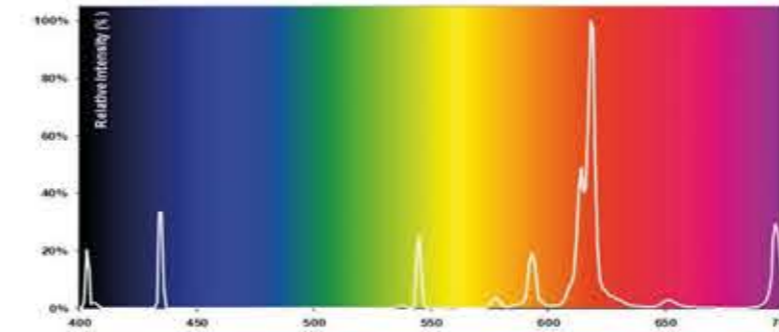

A NEW GENERATION OF COLLAGEN STIMULATION DEVICE

Young Generation is the new line of Collagen stimulation devices.

Is is a all-new line of products that have the target to keep your skin Young and beauty thanks to direct fibroblasts stimulation, the cells that make Collagen. During photobiomodulation, the cell increase his Collagen production up to 4 times respect the baseline, as many studies had demonstrate.

Thanks to the new Young line a skin rich of Collagen will be only the first step to a New Generation.