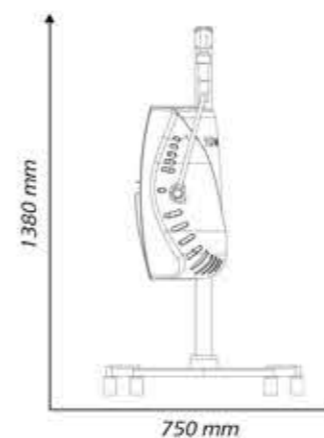

Dati tecnici	Y1400F	Y6000F	Y4900B	Y4800V
Tipo / Type	Viso/Face	Viso/Face	Letto/Bed	Doccia/Stand-up
Numero di lampade / Number of lamps	14	6	49	48
Potenza lampade / Lamps Power	40 W	300W	160W/230W/300W	160W
Potenza Totale / Total Power	560W	2000W	11000W	8100W
Ampère	2,5 A	10 A	20 A (x3)	16 A (x3)
Alimentazione / Feed	230V (single phase)	230V (single phase)	400V (three-phases)	400V (three-phases)
dimensioni / dimensions				
larghezza / width	1415 mm	1130 mm	2250 mm	1100 mm
lunghezza / lenght	750 mm	1250 mm	1250 mm	1650 mm
altezza / height	1380 mm	1850 mm	1790 mm	2350 mm
dimensioni min. cabina / dimensions' room				
larghezza / width	1800 mm	1400 mm	2500 mm	1400 mm
lunghezza / lenght	1200 mm	1800 mm	2000 mm	1800 mm
altezza / height	2000 mm	2300 mm	2300 mm	2700 mm

Il presente catalogo non è documento vincolante. il produttore si riserva il diritto di modificare le caratteristiche allo scopo di migliorare il prodotto.
This brochure isn't a binding contract. Manufacturer reserves the right to make changes without notice.

Y1400F