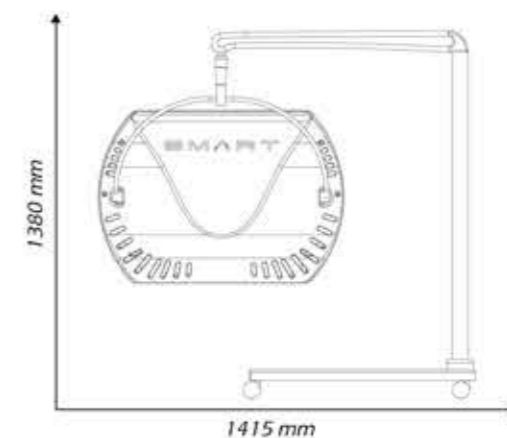

Dati tecnici	Y1400F	Y6000F	Y4900B	Y4800V
Tipo / Type	Viso/Face	Viso/Face	Letto/Bed	Doccia/Stand-up
Numero di lampade / Number of lamps	14	6	49	48
Potenza lampade / Lamps Power	40 W	300W	160W/230W/300W	160W
Potenza Totale / Total Power	560W	2000W	11000W	8100W
Ampère	2,5 A	10 A	20 A (x3)	16 A (x3)
Alimentazione / Feed	230V (single phase)	230V (single phase)	400V (three-phases)	400V (three-phases)
dimensioni / dimensions				
larghezza / width	1415 mm	1130 mm	2250 mm	1100 mm
lunghezza / lenght	750 mm	1250 mm	1250 mm	1650 mm
altezza / height	1380 mm	1850 mm	1790 mm	2350 mm
dimensioni min. cabina / dimensions' room				
larghezza / width	1800 mm	1400 mm	2500 mm	1400 mm
lunghezza / lenght	1200 mm	1800 mm	2000 mm	1800 mm
altezza / height	2000 mm	2300 mm	2300 mm	2700 mm

Il presente catalogo non è documento vincolante. il produttore si riserva il diritto di modificare le caratteristiche allo scopo di migliorare il prodotto.
This brochure isn't a binding contract. Manufacturer reserves the right to make changes without notice.

Y1400F