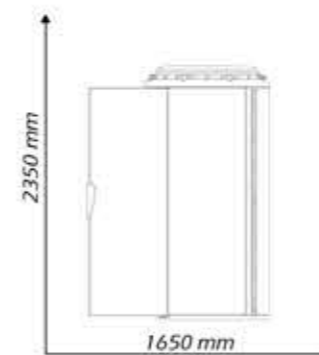

Dati tecnici	Y1400F	Y6000F	Y4900B	Y4800V
Tipo / Type	Viso/Face	Viso/Face	Letto/Bed	Doccia/Stand-up
Numero di lampade / Number of lamps	14	6	49	48
Potenza lampade / Lamps Power	40 W	300W	160W/230W/300W	160W
Potenza Totale / Total Power	560W	2000W	11000W	8100W
Ampère	2,5 A	10 A	20 A (x3)	16 A (x3)
Alimentazione / Feed	230V (single phase)	230V (single phase)	400V (three-phases)	400V (three-phases)
dimensioni / dimensions				
larghezza / width	1415 mm	1130 mm	2250 mm	1100 mm
lunghezza / lenght	750 mm	1250 mm	1250 mm	1650 mm
altezza / height	1380 mm	1850 mm	1790 mm	2350 mm
dimensioni min. cabina / dimensions' room				
larghezza / width	1800 mm	1400 mm	2500 mm	1400 mm
lunghezza / lenght	1200 mm	1800 mm	2000 mm	1800 mm
altezza / height	2000 mm	2300 mm	2300 mm	2700 mm

Il presente catalogo non è documento vincolante. il produttore si riserva il diritto di modificare le caratteristiche allo scopo di migliorare il prodotto.
This brochure isn't a binding contract. Manufacturer reserves the right to make changes without notice.

Y1400F

Y3600V